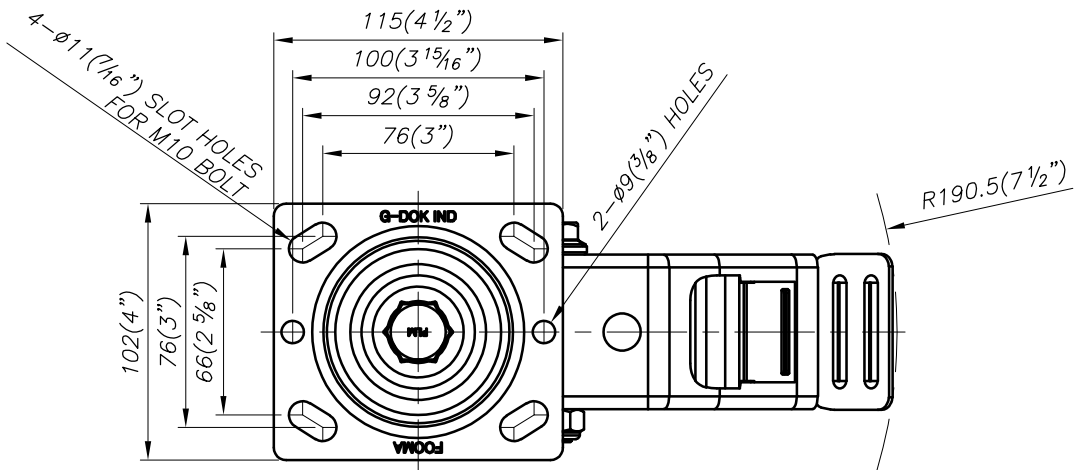

FOOT MASTER®

FOOMA®

G-DOK IND.

MODEL NAME

PLM-175-ASF

FOOT MASTER G-DOK IND. FOOT MASTER G-DOK IND.

WHEEL : MUD, SUD, HUD

FOOT MASTER®

FOOMA®

G-DOK IND.

MODEL NAME

PLM-175-BSF

FOOT MASTER G-DOK IND. FOOT MASTER G-DOK IND.

WHEEL : MUD, SUD, HUD

FOOT MASTER®

FOOMA®

G-DOK IND.

MODEL NAME

PLM-175-ARF

FOOT MASTER G-DOK IND. FOOT MASTER G-DOK IND.