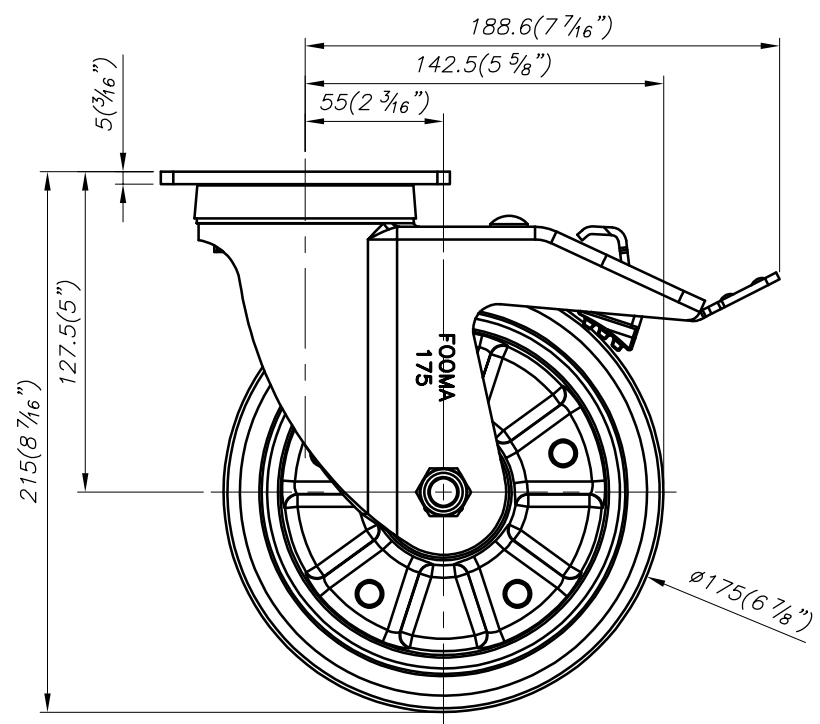

FOOT MASTER®

FOOMA®

G-DOK IND.

MODEL NAME

PLM-175-ASF

FOOT MASTER G-DOK IND. FOOT MASTER G-DOK IND.

WHEEL : MUD, SUD, HUD

FOOT MASTER®

FOOMA®

G-DOK IND.

MODEL NAME

PLM-175-BSF

FOOT MASTER G-DOK IND. FOOT MASTER G-DOK IND.

WHEEL : MUD, SUD, HUD

FOOT MASTER®

FOOMA®

G-DOK IND.

MODEL NAME

PLM-175-ARF

FOOT MASTER G-DOK IND. FOOT MASTER G-DOK IND.