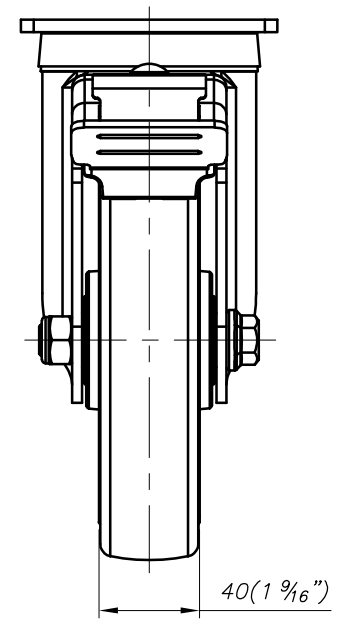

FOOT MASTER®

FOOMA®

G-DOK IND.

MODEL NAME

PLM-175-ASF

FOOT MASTER G-DOK IND. FOOT MASTER G-DOK IND.

WHEEL : MUD, SUD, HUD

FOOT MASTER®

FOOMA®

G-DOK IND.

MODEL NAME

PLM-175-BSF

FOOT MASTER G-DOK IND. FOOT MASTER G-DOK IND.

WHEEL : MUD, SUD, HUD

FOOT MASTER®

FOOMA®

G-DOK IND.

MODEL NAME

PLM-175-ARF

FOOT MASTER G-DOK IND. FOOT MASTER G-DOK IND.