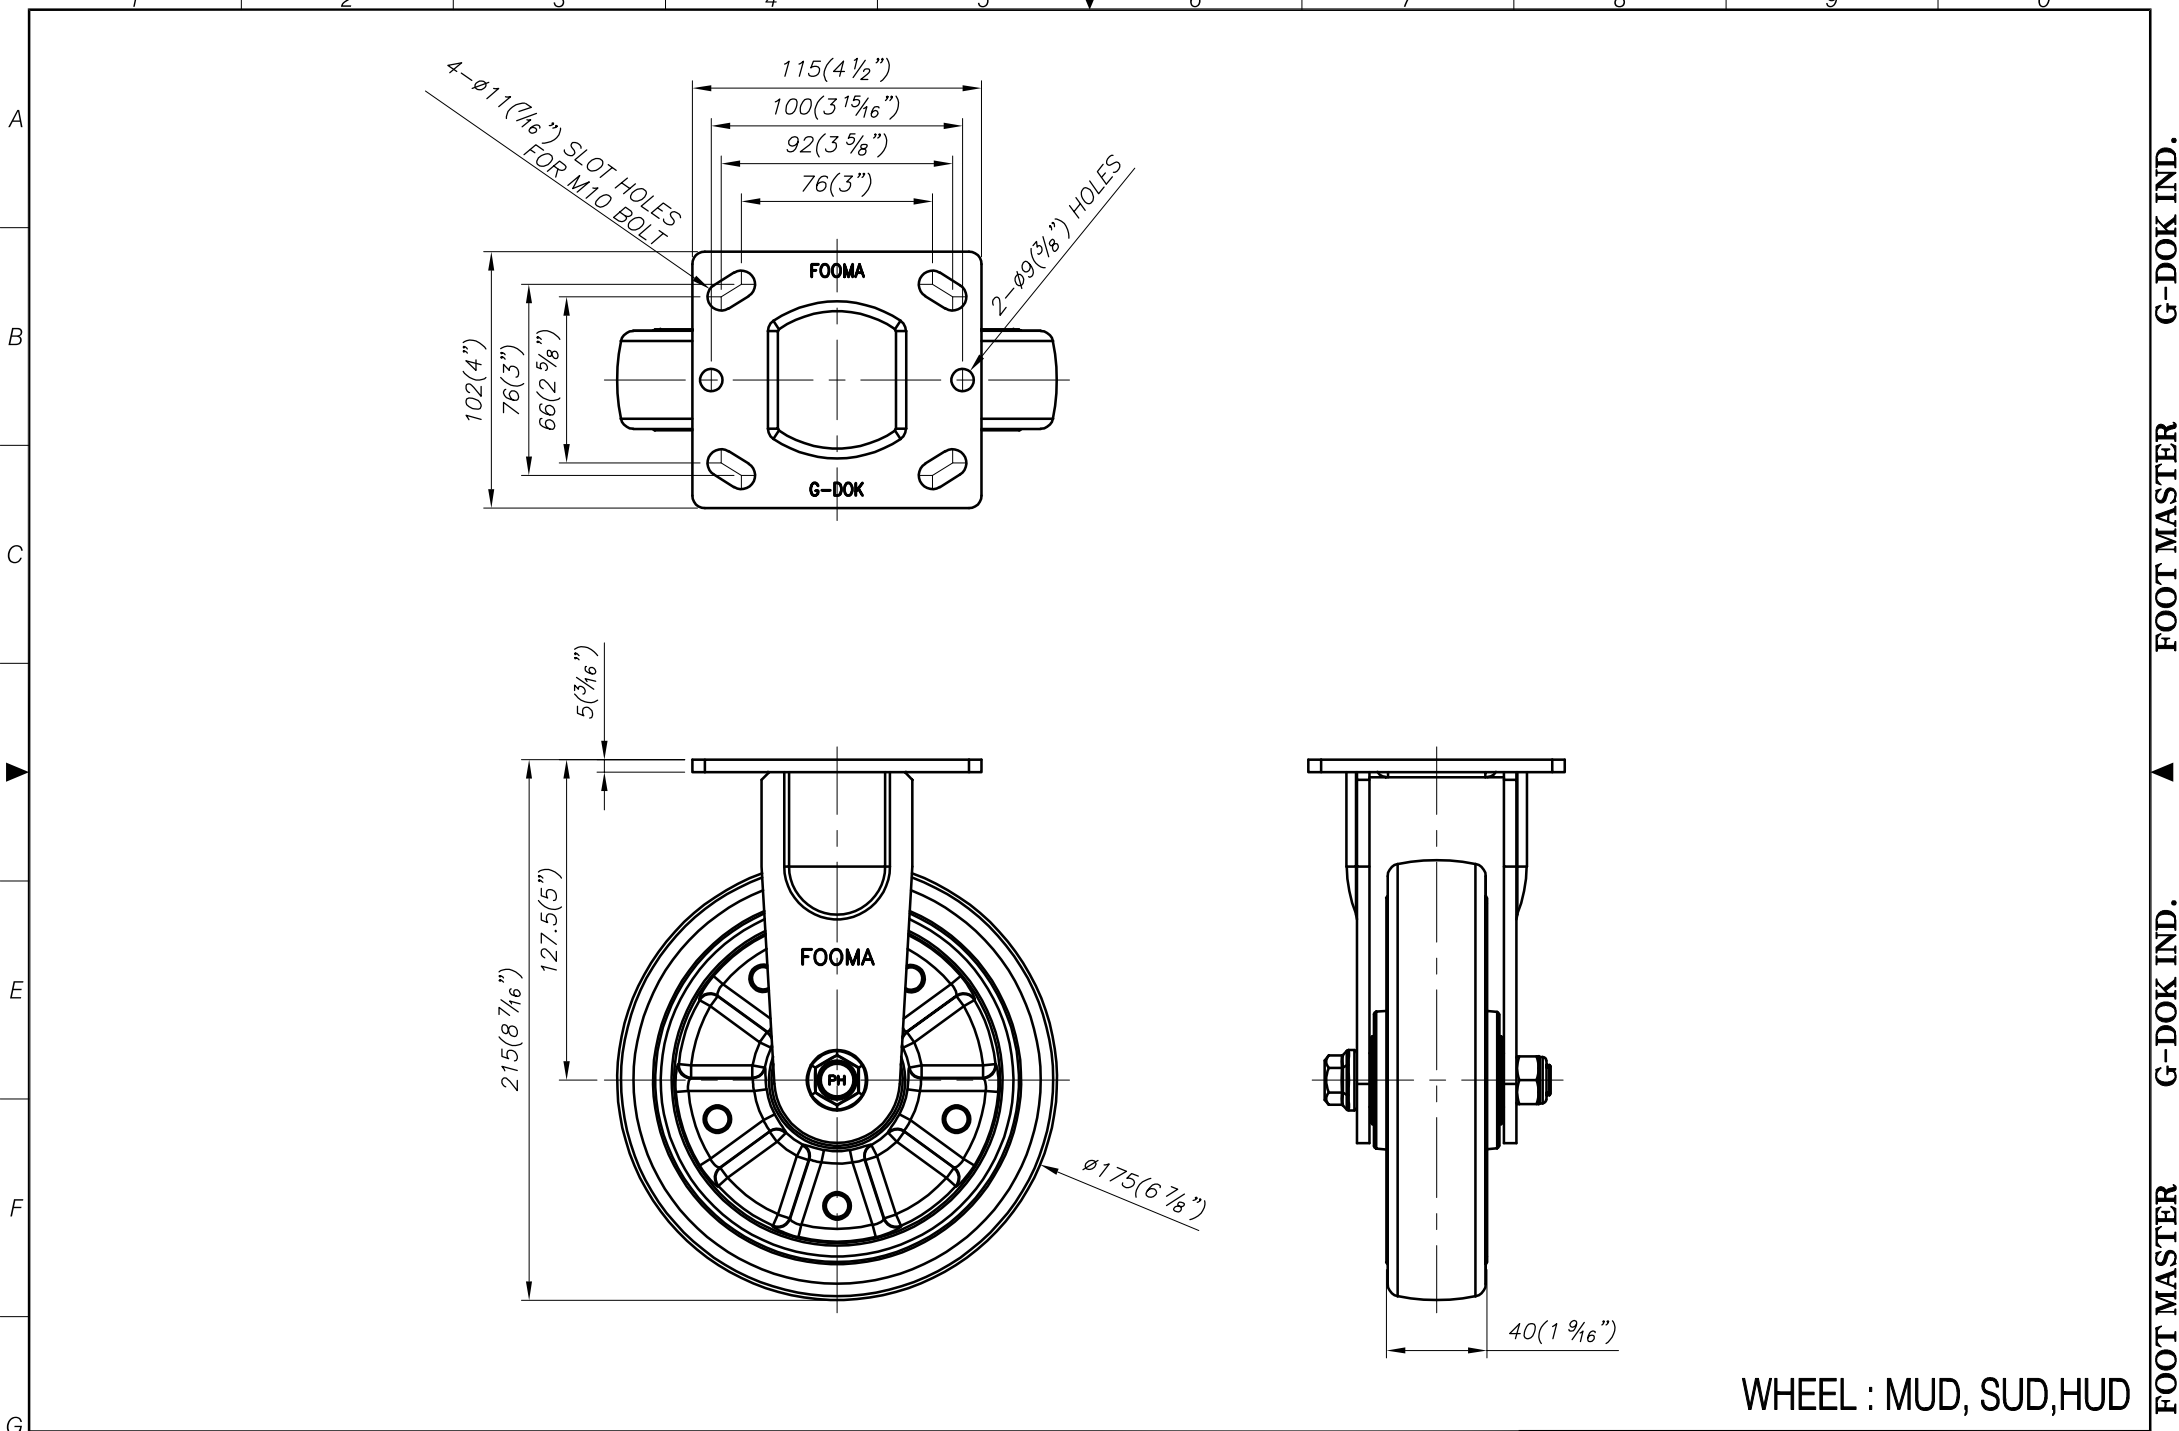

FOOT MASTER®

FOOMA®

G-DOK IND.

MODEL NAME

PLM-175-ASF

FOOT MASTER G-DOK IND. FOOT MASTER G-DOK IND.

WHEEL : MUD, SUD, HUD

FOOT MASTER®

FOOMA®

G-DOK IND.

MODEL NAME

PLM-175-BSF

FOOT MASTER G-DOK IND. FOOT MASTER G-DOK IND.

WHEEL : MUD, SUD, HUD

FOOT MASTER®

FOOMA®

G-DOK IND.

MODEL NAME

PLM-175-ARF

FOOT MASTER G-DOK IND. FOOT MASTER G-DOK IND.